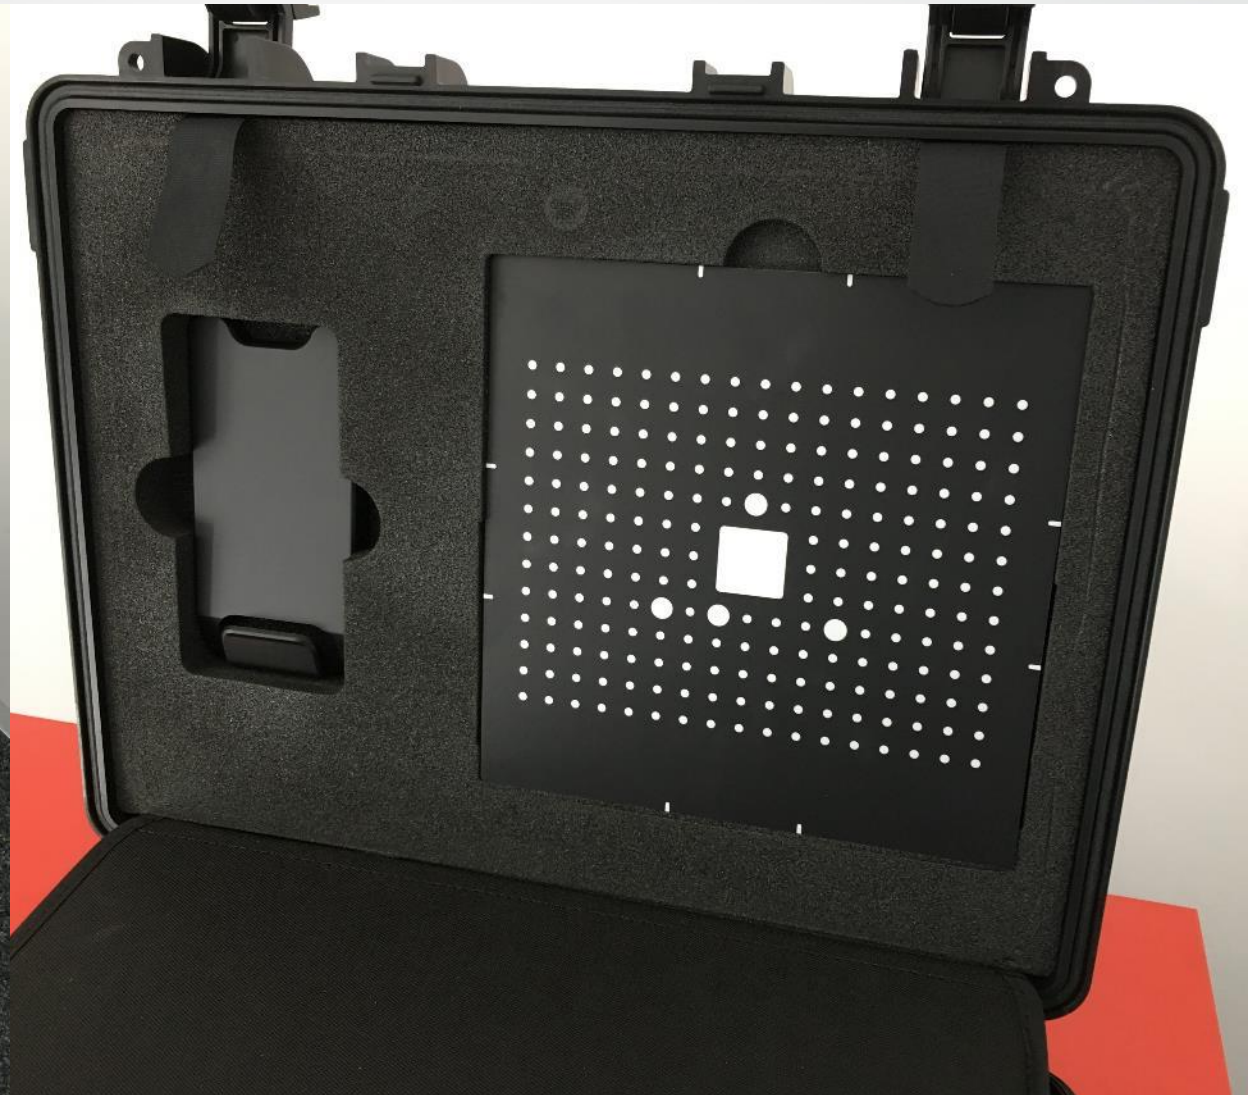

SHINING 3D[®]

Authorized Reseller

Koffersystem

Der Shining 3D EinSCAN Pro(+) & 2x Series Koffer

Scanner und Farbkamera

Kalibrierplatte mit Stativ und Targets

Drehteller unter der Scaneinheit

Staufach für Zubehör und Kabel